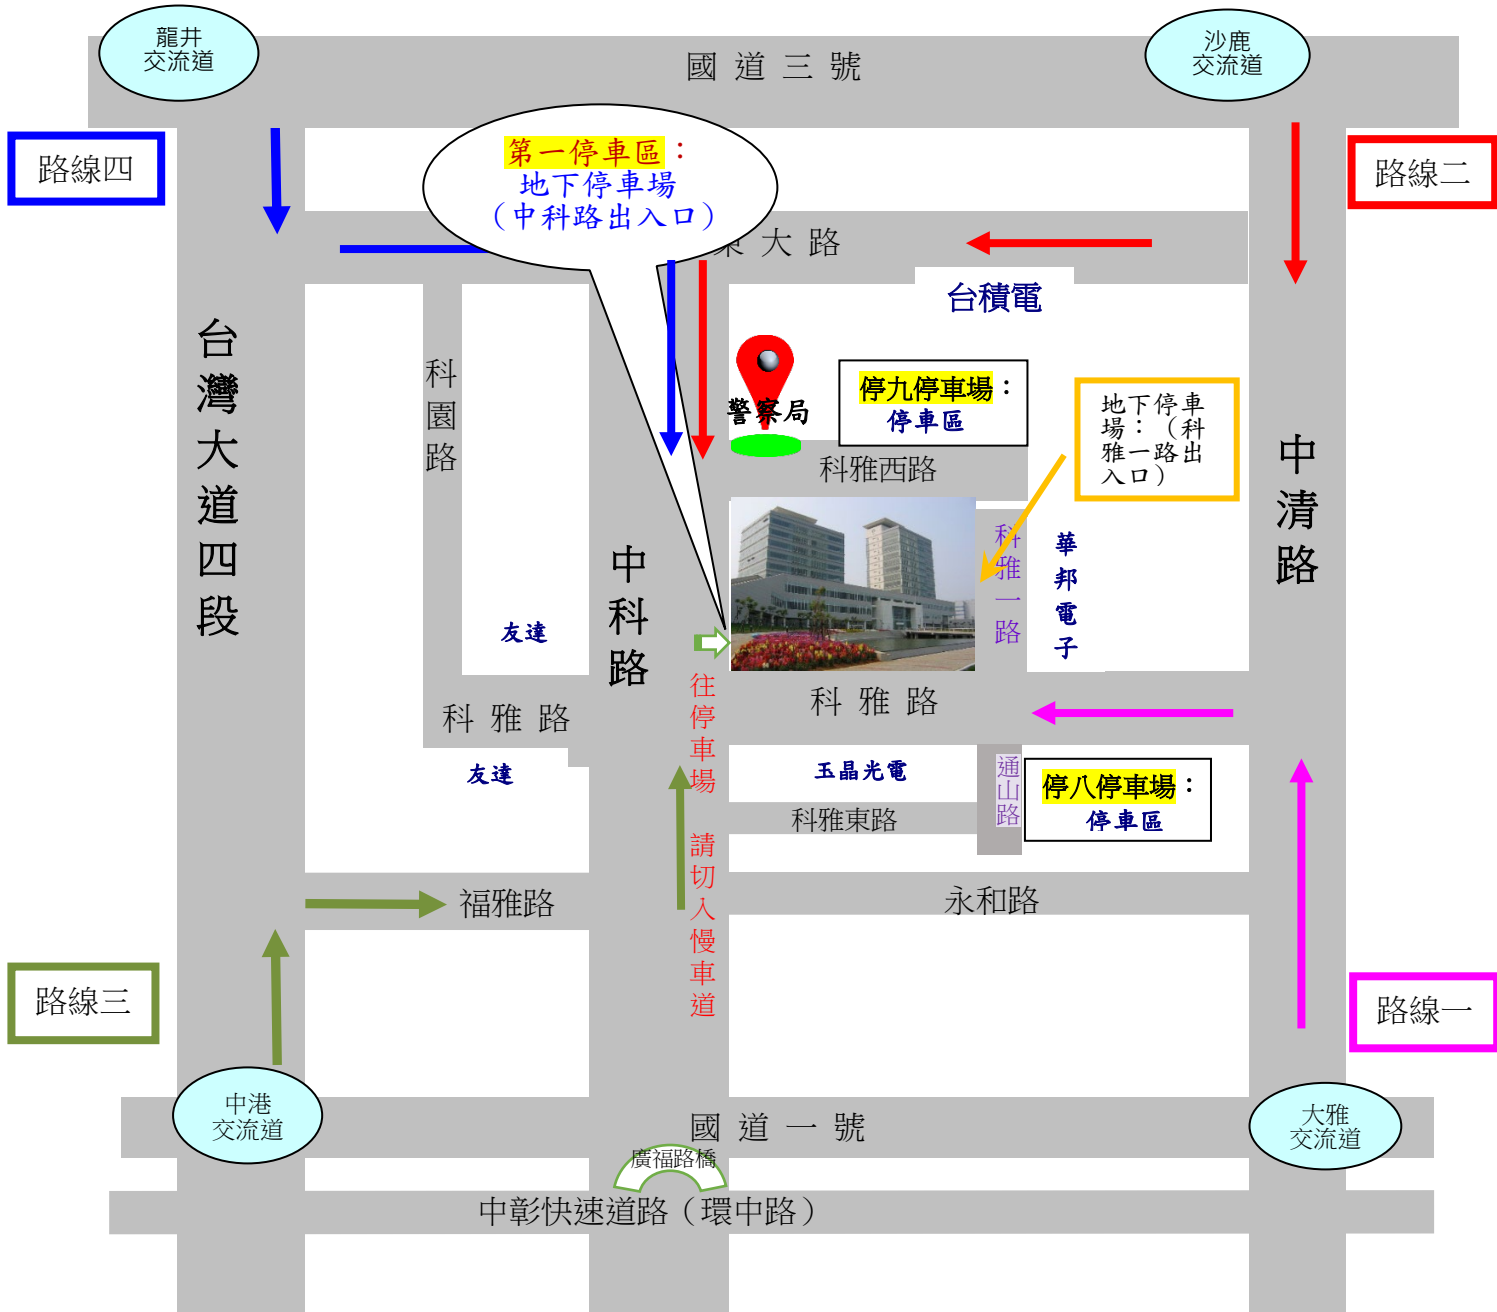

工研院產業學院台中學習中心-中科會議室

地址：428 台中市大雅區中科路6號 工商服務大樓 < 中科路與科雅路口 >

建議由中科路進入第一停車區，搭乘工商大樓電梯上4樓或9樓會議室

交通資訊

自行開車 (導航關鍵字：“**中科管理局**”)

南下	
國道一號路線 (路線一)	下大雅交流道(往大雅方向)→銜接至中清路(車行約十分鐘)→左轉科雅路(車行約五分鐘)→右轉中科路慢車道→中科管理局工商大樓 B1、B2 地下停車場(中科路入口)
國道三號路線 (路線二)	下沙鹿交流道(往台中大雅方向)→銜接至中清路(車行約十分鐘)→右轉科雅路(車行約五分鐘)→右轉中科路慢車道→進入中科管理局工商大樓 B1、B2 地下停車場(中科路入口)
北上	
國道一號路線 (路線三)	下台中交流道(往沙鹿方向)→銜接至台灣大道(車行約五分鐘)→第三個紅綠燈口後，轉入慢車道→右轉福雅路(車行約五分鐘)→左轉中科路(車行約五分鐘)→過科雅路口後中科管理局工商大樓 B1、B2 地下停車場(中科路入口)。
國道三號路線 (路線四)	下龍井交流道(往台中方向) →銜接中棲路至台灣大道(往東海大學方向，車行約五分鐘)→左轉東大路(車行約五分鐘)→右轉中科路(車行約三分鐘)→至科雅路口迴轉進入中科路慢車道→中科管理局工商大樓 B1、B2 地下停車場(中科路入口)。

路線圖請參考以下網址：

<https://www.ctsp.gov.tw/chinese/03-Intro/04-taichung.aspx?v=1&fr=1028&no=1032>

公有停車位位置查詢：[中部科學園區智慧交通便民資訊系統 停車場](#)

♣ 第一停車區：

- 平日及週六：中科管理局與工商服務大樓備有地下室 B1 及 B2 平面停車場
(參加課程/研討會之學員，開車進入中科管理局(車辨感應式)，報到後提供車號給主辦單位，以利停車消磁)

♣ 第二停車區 (中科停八停車場)：

- 請由「科雅路停車出口」→ 右轉科雅一路 →直走通山路 (通山路旁左側有一小停車場亦可停車) 或直走至『玉晶光電』旁的大停車場 → 再由『通山路』 或『中科路』步行至管理局。
(步行約 5-10 分鐘)

♣ 第三停車區 (中科停九停車場)：

- 收費時段為 星期一上午 08:30 至星期五下午 18:30 · 週六日不收費

★週日：第一停車區不開放，請停在工商管理棟旁邊的平面停車場或停九停車場
(假日中科巡迴公車沒有行駛，請多利用搭乘台中市 161 公車)

搭乘大眾公共運輸

§ **飛機**：出航空站，搭乘**台中客運 69 號**，中科管理局站下車。

§ **火車-台中火車站**：於火車站前步行 5-10 分鐘至第一廣場搭乘**45 號**公車，往(中科)方向，中科管理局站下車。

§ **高鐵-台中站**：台中客運：下高鐵台中站後至 6 號出口(乘車月台請依高鐵現場標示)，轉乘台中市公車**161 號**，中科管理局站下車。

台中園區公車即時動態查詢網址：[中部科學園區智慧交通便民資訊系統 公車資訊](#)